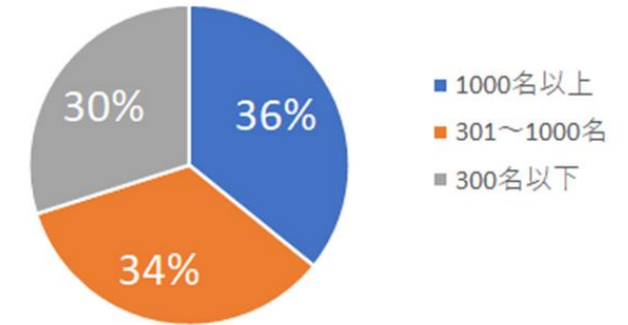

参画企業実績

過去参画企業(2023 秋・53社より一部抜粋)

会社名・団体名	業種	従業員数
株式会社ハイマックス	情報処理・ソフトウェア	501～1000名
出光クレジット株式会社	信販・クレジット・リース・消費者金融	301～500名
非破壊検査株式会社	その他サービス	501～1000名
新日本空調株式会社	建設・設備・プラント	1001～5000名
ヌーベルメディア株式会社	マスコミ関連	51～100名
ミモザ株式会社	医療・福祉関連	1001～5000名
株式会社バイク王&カンパニー	輸送機器・自動車	1001～5000名
岐建株式会社	建築・土木・設計	501～1000名
水戸工業株式会社	商社(総合)	301～500名
株式会社ノーリツ	鉄鋼・金属製品・非鉄金属	1001～5000名
株式会社セリオ	その他サービス	1001～5000名
安全自動車株式会社	機械	301～500名
東京不動産管理株式会社	建設・設備・プラント	501～1000名
コストコホールセールジャパン株式会社	百貨店・ストア・専門店	5001名以上
清和海運株式会社	運輸・倉庫・輸送	501～1000名
インビザライン・ジャパン株式会社	医療機器	101～300名
株式会社山響	商社(専門)	1001～5000名
生活協同組合コープみらい	その他サービス	1001～5000名
高周波熱錬株式会社	鉄鋼・金属製品・非鉄金属	1001～5000名
リケンテクノス株式会社	化学	501～1000名
モラブ阪神工業株式会社	人材サービス	301～500名
株式会社レント	その他サービス	1001～5000名
山九株式会社	運輸・倉庫・輸送	5001名以上
株式会社椿本チエイン	機械	5001名以上
ファミリー庭園株式会社	その他サービス	51～100名
ビッグロップ株式会社	通信	501～1000名
三幸グループ	教育	5001名以上
株式会社TMJ	その他サービス	1001～5000名
ピクシーダストテクノロジーズ株式会社	情報処理・ソフトウェア	51～100名
野村貿易株式会社	商社(総合)	101～300名
ヤマト運輸株式会社	運輸・倉庫・輸送	5001名以上
アラマークユニフォームサービスジャパン株式会社	その他サービス	1001～5000名

従業員規模の内訳